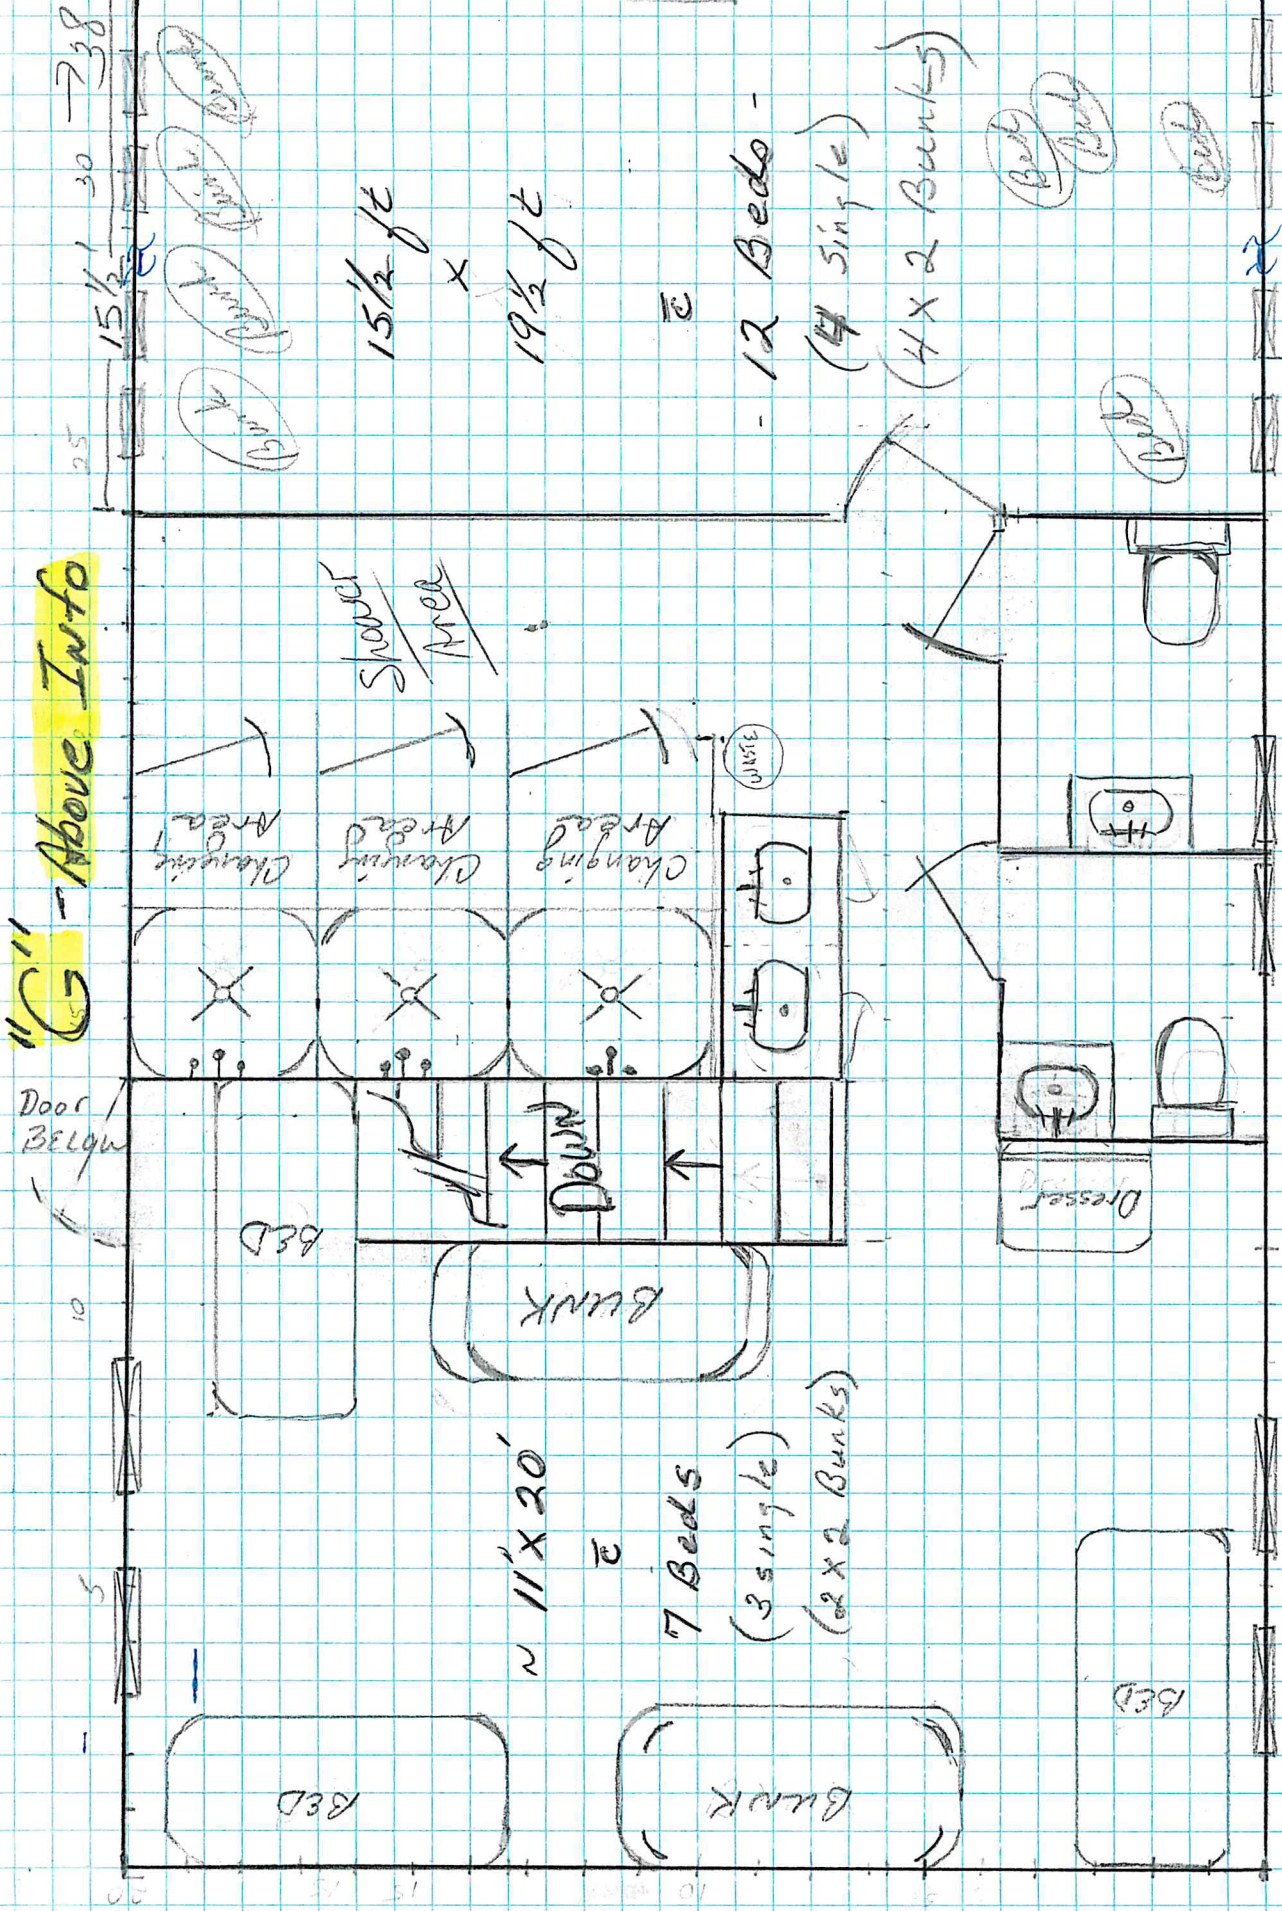

6" - Above Info

Bunks = 6 > 19
 S Beds = 7

12 Bedo -
 (4 Single)
 (4 x 2 Bunks)

15 1/2 ft
 x
 19 1/2 ft

2
 20 x 11
 7 Beds
 (3 single)
 (2 x 2 Bunks)

25
 15 1/2 30 - 238

Door BELQW
 10

(Bunk)
 (Bunk)
 (Bunk)

(Bunk)
 (Bunk)
 (Bunk)

(Bunk)

Changing Area

Changing Area

Changing Area

Shower Area

SINK

SINK

SINK

SINK

Dresser

Dresser

Dresser

BED

BUNK

BED

BUNK

BED